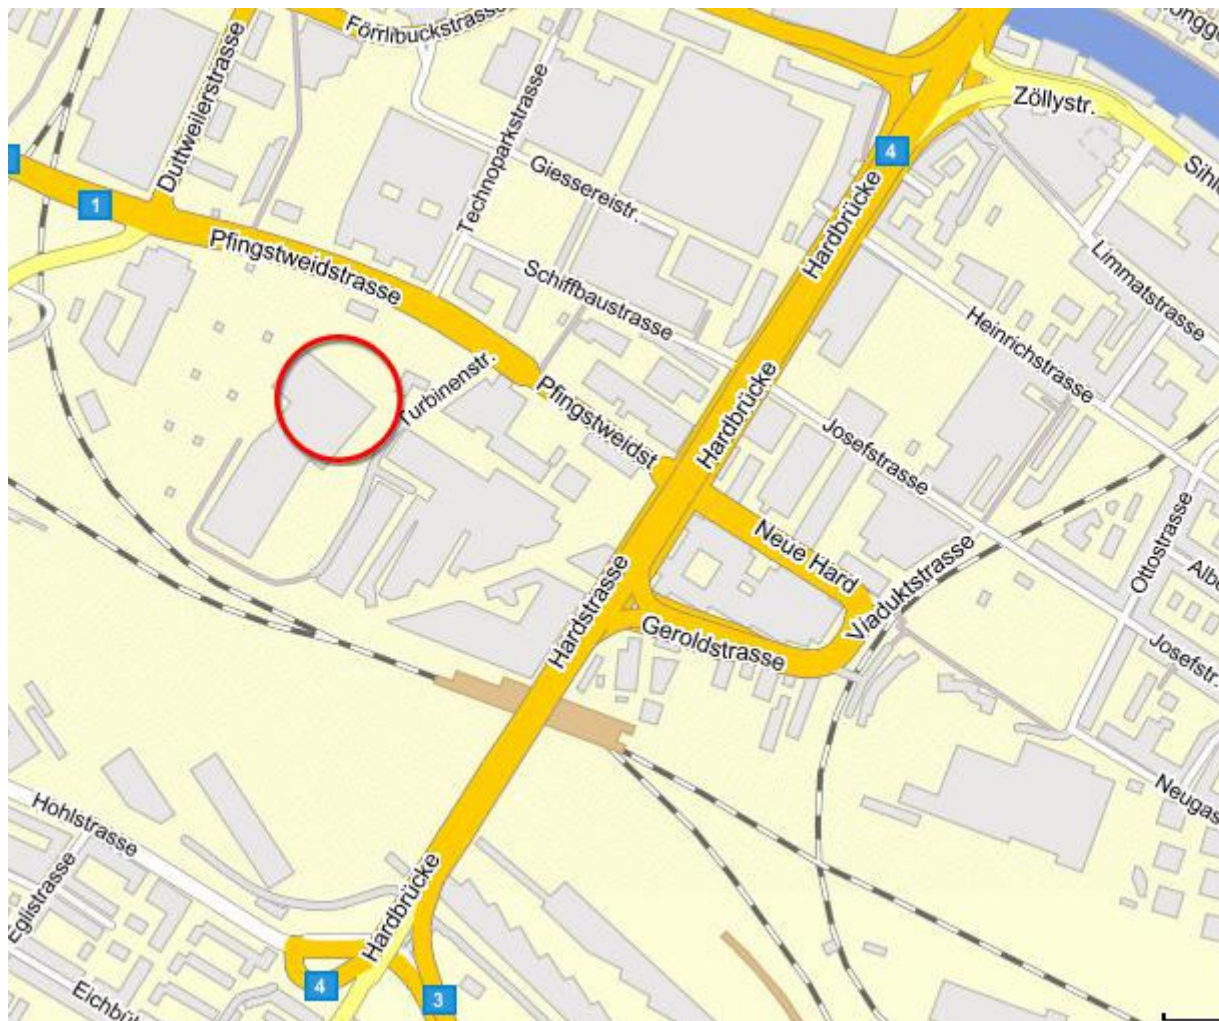

Lageplan / Plan

Adresse / Adresse:
Renaissance Zürich Tower Hotel
Turbinenstraße 20
8005 Zürich, Schweiz

Bushaltestelle / Arrêt de bus: Escher-Wyss-Platz / Bus 33, 0,3 km
U-Bahn-Station / Arrêt du RER: Technopark - Tram 4, 0,2 km
Bahnhof / Gare: Hardbrücke, 0,5 km